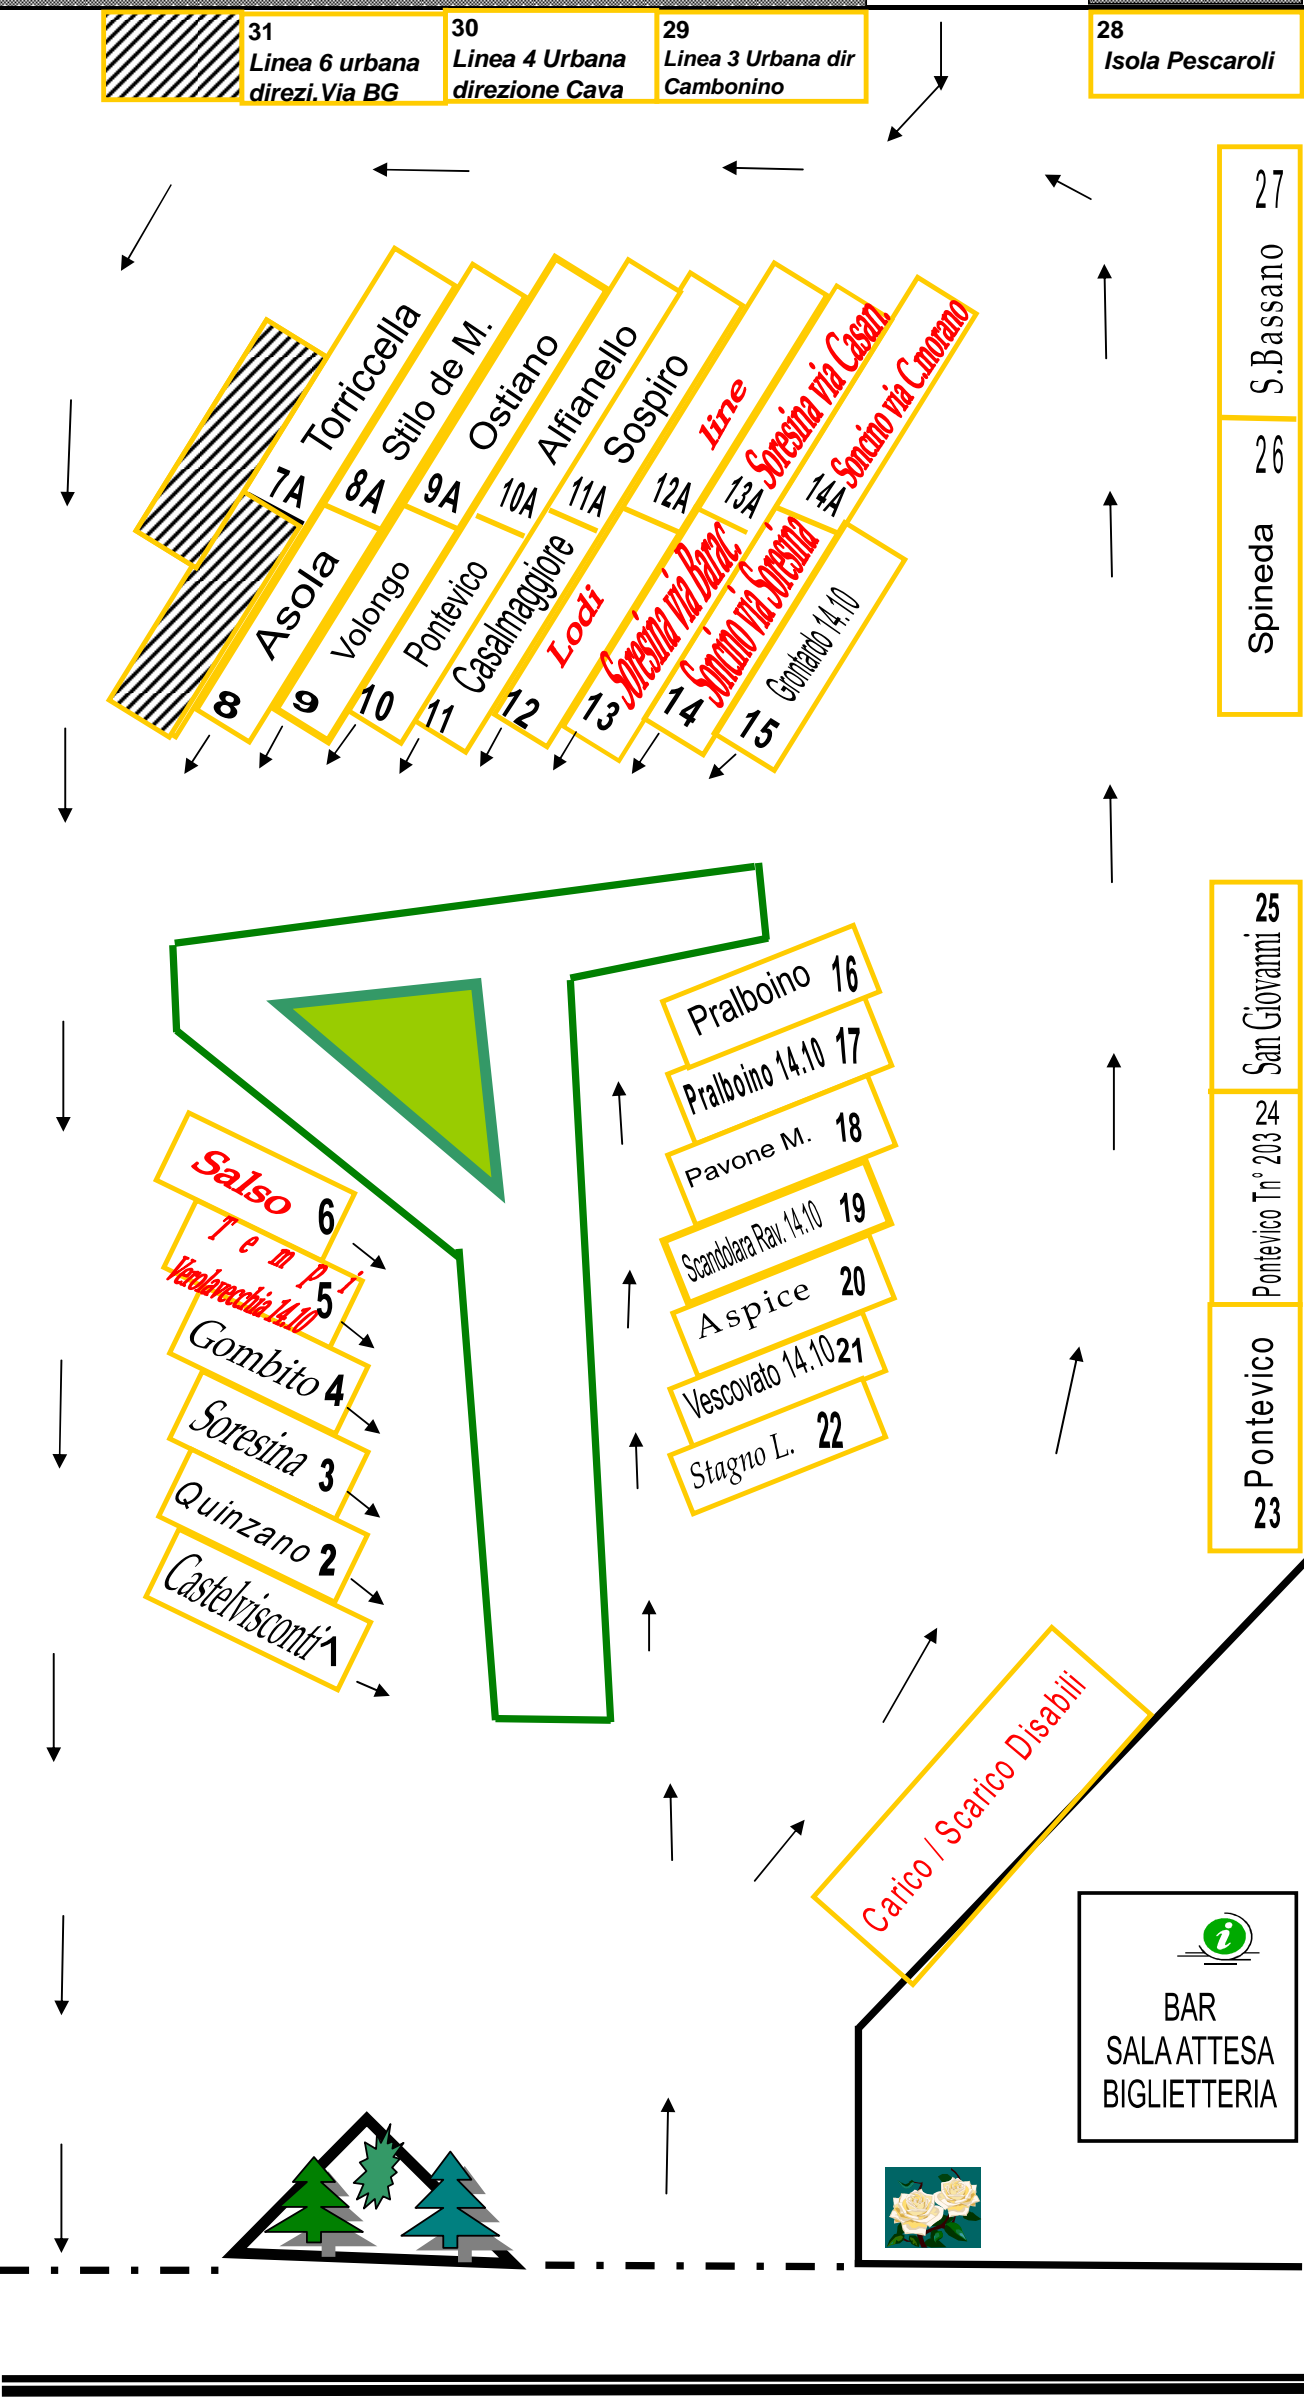

Nuova disposizione autobus Extraurbani ed Urbani in Autostazione dal 07/09/2009

LEGENDA	
1	Castelvisconti
2	Quinzano
3	Soresina
4	Gombito
5	Tempi - Piacenza - Verolavecchia ore 14.10
6	Salso- Borgo S/G.14,10
7	
7A	Torricella - S. Daniele Po
8	Asola - Isola D.
8A	Stilo de M.
9	Volongo
9A	Ostiano
10	Ponteveco - Brescia
10A	Alfianello - Pavone Mella ore 13.00
11	Casalmaggiore
11A	Sospiro / Cingia De Botti ore 13 .00(Sabato)
12	Linea 19 - Lodi-Cremona
12A	Linea - Sosta
13	Linea 18 - Soresina via Baracchino
13A	Linea 18 - Soresina Via Casanova
14	Linea 16 - Soncino Via Soresina
14A	Linea 16 - Soncino Via Casalmorano
15	Grontardo ore 14.10
16	Pralboino - Itis
17	Pralboino 14.10 - Itis
18	Pavone Mella - Agraria
19	Scandolara Ravara 14.10 - Agraria
20	Aspice
21	Vescovato 14.10
22	Stagno L.
23	Ponteveco 14,10/ Ponteveco ore 13.00 (Sabato)
24	Ponteveco TN°. 203
25	San Giovanni ore 14.10
26	Spineda
27	S.Bassano 14.10
28	Isola Pescaroli
29	Linea 3 Urbana direzione Cambonino
30	Linea 4 Urbana direzione Cavatigozzi
31	Linea 6 Urbana direzione Boschetto / Migliaro

Via Dante